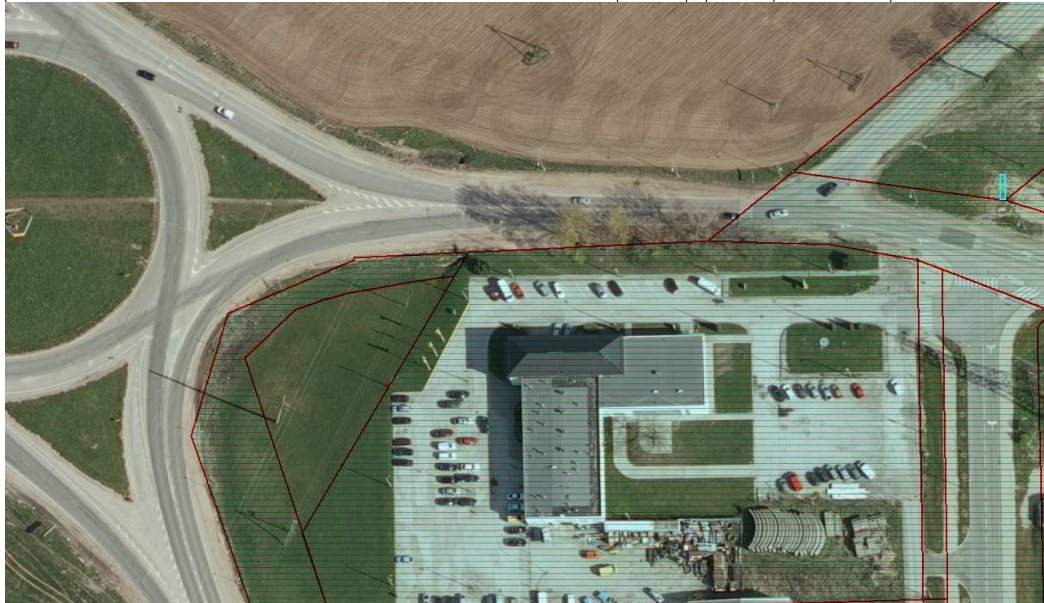

Fr.R.Kreutzwaldi T21, Fr.R.Kreutzwaldi T19 rist	3x6	200	Pos. 14

Betooni tänav T9 - Ilmatsalu tänav T13 ristmik	3x6	200	Pos. 13